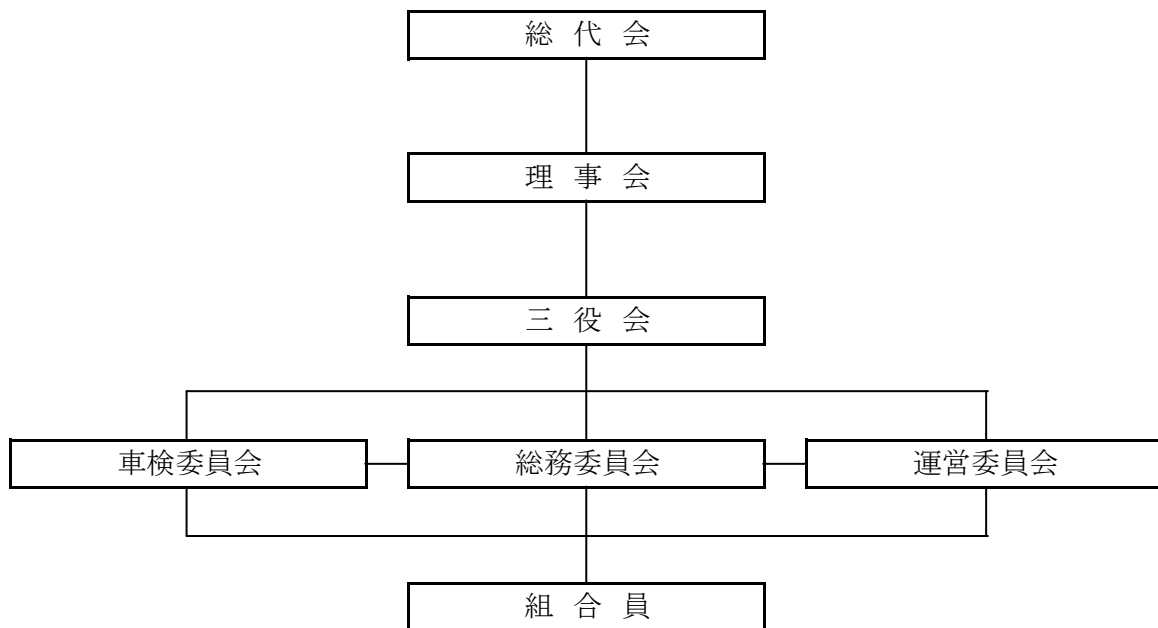

愛知県東部自動車整備協同組合 編成図

<平成28年4月現在>